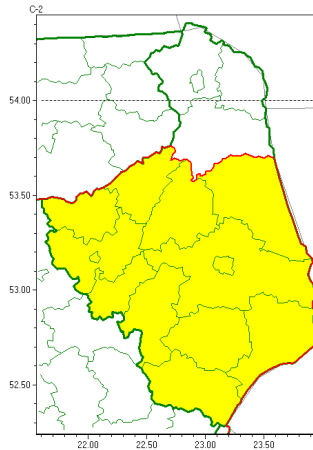

email: meteo.bialystok@imgw.pl

www: www.imgw.pl

Zasięg ostrzeżeń w województwie

Burze z gradem
2022-06-08 05:46

WOJEWÓDZTWO PODLASKIE
OSTRZEŻENIA METEOROLOGICZNE ZBIORCZO NR 89
WYKAZ OBOWIĄZUJĄCYCH OSTRZEŻEŃ
o godz. 05:46 dnia 08.06.2022

| | |
|--|---|
| Zjawisko/Stopień zagrożenia | Burze z gradem/1 |
| Obszar (w nawiasie numer ostrzeżenia dla powiatu) | powiaty: białostocki(55), Białystok(54), bielski(53), grajewski(58), hajnowski(54), kolneński(53), Łomża(51), łomżyński(52), moniecki(59), siemiatycki(53), sokólski(59), wysokomazowiecki(54), zambrowski(52) |
| Ważność | od godz. 12:00 dnia 08.06.2022 do godz. 24:00 dnia 08.06.2022 |
| Prawdopodobieństwo | 80% |
| Przebieg | Prognozowane są burze, którym miejscami będą towarzyszyły silne opady deszczu od 20 mm do 35 mm oraz porywy wiatru do 70 km/h. Miejscami grad. |
| SMS | IMGW-PIB OSTRZEŻENIA: BURZE Z GRADEM/1 podlaskie (13 powiatów) od 12:00/08.06 do 24:00/08.06.2022 deszcz 35 mm, grad, porywy 70 km/h. Dotyczy powiatów: białostocki, Białystok, bielski, grajewski, hajnowski, kolneński, Łomża, łomżyński, moniecki, siemiatycki, sokólski, wysokomazowiecki i zambrowski. |
| RSO | Woj. podlaskie (13 powiatów), IMGW-PIB wydał ostrzeżenie pierwszego stopnia o burzach z gradem |
| Uwagi | Brak. |